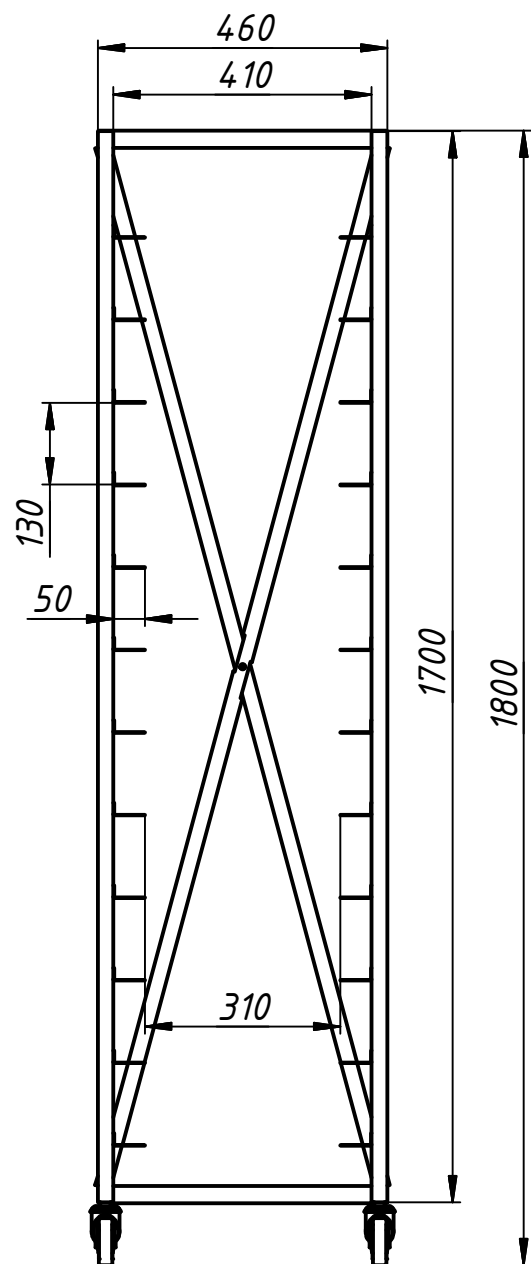

Шпилька разборная под поднос 400x600

Перв. примен.

Справ. №

A

Подп. и дата

Инв. № дубл.

Взам. инв. №

Подп. и дата

Инв. № подл.

					<b>Шпилька разборная под поднос 400x600</b>		
					<b>Ш1-064/12/P</b>		
Изм.	Лист	№ докум.	Подп.	Дата	Лит.	Масса	Масштаб
		Романов Р.О.		17.10.2015		7,7	1:12
Пров.					Лист	Листов	1
Т. контр.					ООО "ГастроЛюкс"		
Нач.отд.							
Н. контр.							
Утв.							